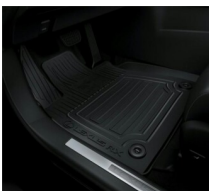

1 246 zł

**ORGANIZER**

447 zł

LEXUS RX 2.5 HYBRYDA JTJCBJA102008395

**WYKŁADZINA BAGAŻNIKA (NISKA PODŁOGA)**

Dywaniki / Wykładziny

672 zł

**DYWANIKI GUMOWE**