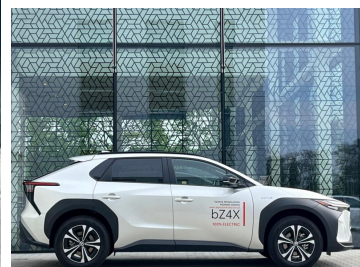

Toyota
Pewne Auto

Toyota bZ4X

bZ4X | Prestige + Tech | Salon PL | ASO | DEMO |
FV23% | Gwarancja

KINTO UŻYWANE
dla Firmy

997 zł
netto / mc

KINTO UŻYWANE
dla Ciebie

1 226 zł
brutto / mc

KINTO

Okres finansowania 48 mc
Wpłata własna 40%
Limit 40 000 km

Przykładowa Rata miesięczna netto w Leasingu KINTO UŻYWANE dla umowy leasingu zawartej na 48 miesięcy z wpłatą własną 40% ceny pojazdu i limitem przebiegu 40000 km w okresie umowy. Rata nie obejmuje kosztów rejestracji pojazdu. Szczegóły Leasingu KINTO UŻYWANE i ostateczne warunki finansowania są dostępne u Dilerów Toyota. Przyznanie finansowania jest uzależnione od pozytywnej oceny zdolności kredytowej potencjalnego leasingobiorcy. W związku z korzystaniem z Leasingu KINTO UŻYWANE pobierane są opłaty przewidziane w Tabeli Opłat i Prowizji. Niniejszy materiał przeznaczony jest dla przedsiębiorców, nie stanowi oferty w rozumieniu Kodeksu cywilnego i ma charakter wyłącznie informacyjny. Zdjęcie samochodu ma charakter poglądowy, może przedstawiać model w innej wersji wyposażenia. Finansującym jest Toyota Leasing Polska Sp. z o.o., ul. Postępu 18b, 02-676 Warszawa.