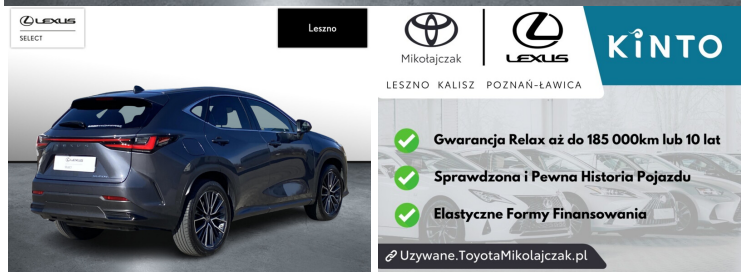

KOMFORT

BLUETOOTH, CZUJNIKI PARKOWANIA PRZEDNIE, CZUJNIKI PARKOWANIA TYLNE, ELEKTRYCZNE SZYBY PRZEDNIE, ELEKTRYCZNE SZYBY TYLNE, ELEKTRYCZNIE USTAWIANE FOTELE, ELEKTRYCZNIE USTAWIANE LUSTERKA, GNIAZDO USB, KAMERA COFANIA, KLIMATYZACJA DWUSTREFOWA, ŁOPATKI ZMIANY BIEGÓW, NAWIGACJA GPS, PODGRZEWANA PRZEDNIA SZYBA, PODGRZEWANE LUSTERKA BOCZNE, PODGRZEWANE PRZEDNIE SIEDZENIA, PODGRZEWANE TYLNE SIEDZENIA, PRZYCIEMNIANE SZYBY, TAPICERKA SKÓRZANA, TEMPOMAT AKTYWNY, WIELOFUNKCYJNA KIEROWNICA, WSPOMAGANIE KIEROWNICY, DŹWIGNIA ZMIANY BIEGÓW WYKOŃCZONA SKÓRĄ, FOTELE PRZEDNIE WENTYLOWANE, KIEROWNICA OGRZEWANA, KIEROWNICA SKÓRZANA, LUSTERKA BOCZNE SKŁADANE ELEKTRYCZNIE, PODGRZEWANY FOTEL PASAŻERA, SIEDZENIE Z PAMIĘCIĄ USTAWIENIA, WSPOMAGANIE RUSZANIA POD GÓRĘ, ELEKTRYCZNIE USTAWIANY FOTEL KIEROWCY, FELGI ALUMINIOWE 20, KLIMATYZACJA DLA PASAŻERÓW Z TYŁU I 19 WIĘCEJ

POJEMNOŚĆ
2 487 CM³

MOC
309 KM

ROK PRODUKCJI
2023

PRZEBIEG
15 456 KM

RODZAJ NADWOZIA
SUV

VAT 23%
TAK

SKRZYNIA BIEGÓW
AUTOMATYCZNA (CVT...)

RODZAJ PALIWA
HYBRYDA PLUG-IN

DATA PIERWSZEJ REJSTRACJI
2023-05-19

KOLOR NADWOZIA
SZARY

KRAJ POCHODZENIA
POLSKA

LEXUS SELECT
UŻYWANE Z SALONU

> KOMPLEKSOWA KONTROLA TECHNICZNA

> INDYWIDUALNA OFERTA FINANSOWA

Numer klucza: 10

Jakub Nowak
+48 533 491 686

jakub.nowak@toyocar.pl

Leszno
Leszno, Al. Marszałka Józefa
Piłsudskiego 4