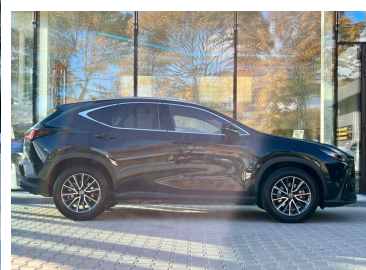

Toyota
Pewne Auto

Lexus NX

NX 450h+ | Prestige | AWD | FV23% | Salon PL |
Gwarancja | ASO |

254 900 zł brutto

STANDARD LEASING

Okres finansowania 60

Wpłata własna 30%

od **3129 netto/mc**