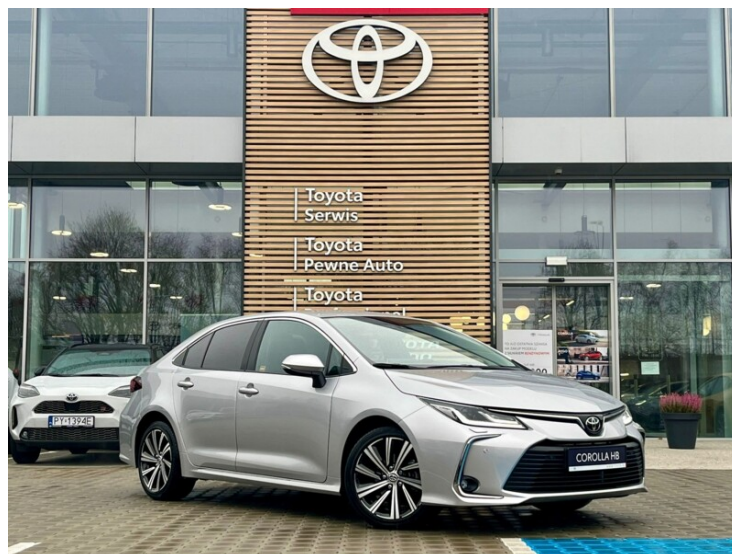

KOMFORT

Bluetooth, Czujniki parkowania przednie, Czujniki parkowania tylne, Elektryczne szyby przednie, Elektryczne szyby tylne, Elektrycznie ustawiane lusterka, Gniazdo USB, Kamera cofania, Klimatyzacja dwustrefowa, Podgrzewane lusterka boczne, Podgrzewane przednie siedzenia, Przyciemniane szyby, Tapicerka welurowa, Tempomat aktywny, Wielofunkcyjna kierownica, Wspomaganie kierownicy, Dźwignia zmiany biegów wykończona skórą, Kierownica skórzana, Lusterka boczne składane elektrycznie, Podgrzewany fotel pasażera, Wspomaganie ruszania pod górę, Felgi aluminiowe 17, Podłokietniki - przód, Podłokietniki - tył, Zestaw głośnomówiący, Światła do jazdy dziennej diodowe LED, Ekran dotykowy

INNE

Interfejs Android Auto, Interfejs Apple CarPlay, RSA - System rozpoznawania znaków drogowych, Elektryczny hamulec postojowy, Asystent hamowania awaryjnego w mieście, Asystent świateł drogowych

KONTAKT Z DORADCĄ

Jan Wesółowski

Doradca ds. Sprzedaży Samochodów Nowych

☎ 572009944

✉ jan.wesolowski@toyocar.pl

DILER

Toyota Poznań - Ławica

Poznań, Bukowska 237

💻 www.toyotamikolajczak.pl

☎ 61 200 2015

✉ uzywane.poznan@toyocar.pl

🕒 Poniedziałek - Piątek: 09:00-18:00

Sobota: 09:00-15:00

CHARAKTERYSTYKA POJAZDU

POJEMNOŚĆ
1 490 cm³

ROK PRODUKCJI
2022

DATA PIERWSZEJ
REJESTRACJI
22.06.2023

PRZEBIEG
14 714 km

MOC
125 KM

RODZAJ NADWOZIA
Sedan

RODZAJ PALIWA
Benzyna

KOLOR NADWOZIA
Srebrny Metalik

SKRZYŃNIA BIEGÓW
Automatyczna (CVT,
eCVT)

LICZBA DRZWI/MIEJSC
4/5

NR SYSTEMOWY
#264443

VIN
NMTBA3BE50R072498

Gwarancja 24 mc

Assistance 24 mc

Sprawdzony stan techniczny

Udokumentowana historia auta