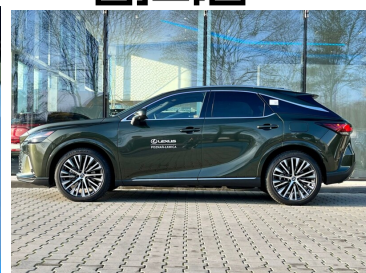

Toyota
Pewne Auto

Lexus RX

RX 450h+ | Plug-IN 309KM | Prestige + Technology | FV23% | Gwarancja

KINTO UŻYWANE
dla Firmy

1 583 zł
netto / mc

KINTO UŻYWANE
dla Ciebie

1 947 zł
brutto / mc

KINTO

Okres finansowania 48 mc
Wpłata własna 40%
Limit 40 000 km

Przykładowa Rata miesięczna netto w Leasingu KINTO UŻYWANE dla umowy leasingu zawartej na 48 miesięcy z wpłatą własną 40% ceny pojazdu i limitem przebiegu 40000 km w okresie umowy. Rata nie obejmuje kosztów rejestracji pojazdu. Szczegóły Leasingu KINTO UŻYWANE i ostateczne warunki finansowania są dostępne u Dilerów Toyota. Przyznanie finansowania jest uzależnione od pozytywnej oceny zdolności kredytowej potencjalnego leasingobiorcy. W związku z korzystaniem z Leasingu KINTO UŻYWANE pobierane są opłaty przewidziane w Tabeli Opłat i Prowizji. Niniejszy materiał przeznaczony jest dla przedsiębiorców, nie stanowi oferty w rozumieniu Kodeksu cywilnego i ma charakter wyłącznie informacyjny. Zdjęcie samochodu ma charakter poglądowy, może przedstawiać model w innej wersji wyposażenia. Finansującym jest Toyota Leasing Polska Sp. z o.o., ul. Postępu 18b, 02-676 Warszawa.