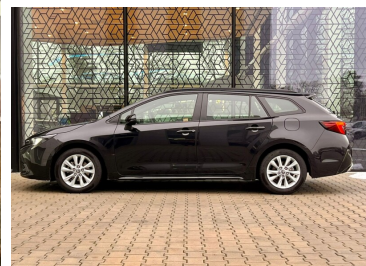

Toyota
Pewne Auto

Toyota Corolla

Corolla | Comfort | Po-liftowa | FV23% | ASO | Salon PL | 1 właściciel

KINTO UŻYWANE
dla Firmy

642 zł
netto / mc

KINTO UŻYWANE
dla Ciebie

790 zł
brutto / mc

KINTO

Okres finansowania 36 mc
Wpłata własna 19%
Limit 30 000 km

Numer klucza: 88366

Przykładowa Rata miesięczna netto w Leasingu KINTO UŻYWANE dla umowy leasingu zawartej na 36 miesięcy z wpłatą własną 19% ceny pojazdu i limitem przebiegu 30000 km w okresie umowy. Rata nie obejmuje kosztów rejestracji pojazdu. Szczegóły Leasingu KINTO UŻYWANE i ostateczne warunki finansowania są dostępne u Dilerów Toyoty. Przyznanie finansowania jest uzależnione od pozytywnej oceny zdolności kredytowej potencjalnego leasingobiorcy. W związku z korzystaniem z Leasingu KINTO UŻYWANE pobierane są opłaty przewidziane w Tabeli Opłat i Prowizji. Niniejszy materiał przeznaczony jest dla przedsiębiorców, nie stanowi oferty w rozumieniu Kodeksu cywilnego i ma charakter wyłącznie informacyjny. Zdjęcie samochodu ma charakter poglądowy, może przedstawiać model w innej wersji wyposażenia. Finansującym jest Toyota Leasing Polska Sp. z o.o., ul. Postępu 18b, 02-676 Warszawa.