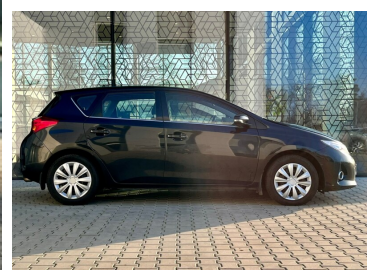

Toyota
Pewne Auto

Toyota Auris

Auris | 1.6 132KM | Premium | Vat Marża | Salon
PL | Kamera Cofania

36 900 zł brutto

Standard Kredyt

Okres finansowania 36

Wpłata własna 30%

od 892 brutto/mc

Numer klucza: 122C