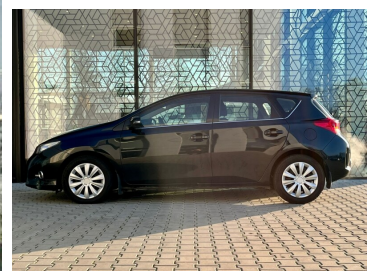

Toyota
Pewne Auto

Toyota Auris

Auris | 1.6 132KM | Premium | Vat Marża | Salon
PL | Kamera Cofania

36 900 zł brutto

Standard Kredyt

Okres finansowania 36

Wpłata własna 30%

od 892 brutto/mc

Numer klucza: 122C