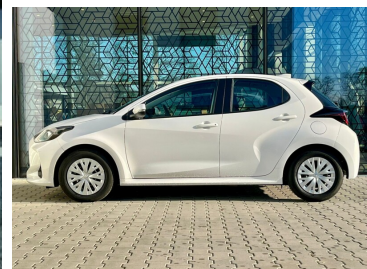

Toyota
Pewne Auto

Toyota Yaris

Yaris | Comfort | FV23% | Salon PL | Serwis ASO |
Rej. 2024 | 1 wł. |

KINTO UŻYWANE
dla Firmy

566 zł
netto / mc

KINTO UŻYWANE
dla Ciebie

696 zł
brutto / mc

KINTO

Okres finansowania 24 mc
Wpłata własna 17%
Limit 20 000 km

Numer klucza: 129C

Przykładowa Rata miesięczna netto w Leasingu KINTO UŻYWANE dla umowy leasingu zawartej na 24 miesiący z wpłatą własną 17% ceny pojazdu i limitem przebiegu 20000 km w okresie umowy. Rata nie obejmuje kosztów rejestracji pojazdu. Szczegóły Leasingu KINTO UŻYWANE i ostateczne warunki finansowania są dostępne u Dilerów Toyoty. Przyznanie finansowania jest uzależnione od pozytywnej oceny zdolności kredytowej potencjalnego leasingobiorcy. W związku z korzystaniem z Leasingu KINTO UŻYWANE pobierane są opłaty przewidziane w Tabeli Opłat i Prowizji. Niniejszy materiał przeznaczony jest dla przedsiębiorców, nie stanowi oferty w rozumieniu Kodeksu cywilnego i ma charakter wyłącznie informacyjny. Zdjęcie samochodu ma charakter poglądowy, może przedstawiać model w innej wersji wyposażenia. Finansującym jest Toyota Leasing Polska Sp. z o.o., ul. Postępu 18b, 02-676 Warszawa.