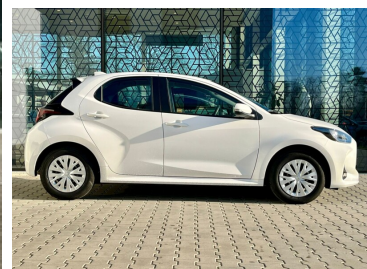

Toyota
Pewne Auto

Toyota Yaris

Yaris | Comfort | FV23% | Salon PL | Serwis ASO |
Rej. 2024 | 1 wł. |

KINTO UŻYWANE
dla Firmy

566 zł
netto / mc

KINTO UŻYWANE
dla Ciebie

696 zł
brutto / mc

KINTO

Okres finansowania 24 mc
Wpłata własna 17%
Limit 20 000 km

Numer klucza: 129C

Przykładowa Rata miesięczna netto w Leasingu KINTO UŻYWANE dla umowy leasingu zawartej na 24 miesiący z wpłatą własną 17% ceny pojazdu i limitem przebiegu 20000 km w okresie umowy. Rata nie obejmuje kosztów rejestracji pojazdu. Szczegóły Leasingu KINTO UŻYWANE i ostateczne warunki finansowania są dostępne u Dilerów Toyoty. Przyznanie finansowania jest uzależnione od pozytywnej oceny zdolności kredytowej potencjalnego leasingobiorcy. W związku z korzystaniem z Leasingu KINTO UŻYWANE pobierane są opłaty przewidziane w Tabeli Opłat i Prowizji. Niniejszy materiał przeznaczony jest dla przedsiębiorców, nie stanowi oferty w rozumieniu Kodeksu cywilnego i ma charakter wyłącznie informacyjny. Zdjęcie samochodu ma charakter poglądowy, może przedstawiać model w innej wersji wyposażenia. Finansującym jest Toyota Leasing Polska Sp. z o.o., ul. Postępu 18b, 02-676 Warszawa.