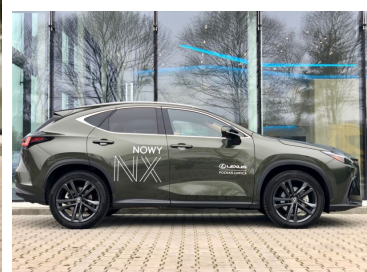

Toyota
Pewne Auto

Lexus NX

NX 350h | PRESTIGE + Design + Tazuna + Premium | AWD | FV23% | Demo

KINTO UŻYWANE
dla Firmy

1 331 zł
netto / mc

KINTO UŻYWANE
dla Ciebie

1 637 zł
brutto / mc

KINTO

Okres finansowania 36 mc
Wpłata własna 30%
Limit 30 000 km

Przykładowa Rata miesięczna netto w Leasingu KINTO UŻYWANE dla umowy leasingu zawartej na 36 miesięcy z wpłatą własną 30% ceny pojazdu i limitem przebiegu 30000 km w okresie umowy. Rata nie obejmuje kosztów rejestracji pojazdu. Szczegóły Leasingu KINTO UŻYWANE i ostateczne warunki finansowania są dostępne u Dilerów Toyoty. Przyznanie finansowania jest uzależnione od pozytywnej oceny zdolności kredytowej potencjalnego leasingobiorcy. W związku z korzystaniem z Leasingu KINTO UŻYWANE pobierane są opłaty przewidziane w Tabeli Opłat i Prowizji. Niniejszy materiał przeznaczony jest dla przedsiębiorców, nie stanowi oferty w rozumieniu Kodeksu cywilnego i ma charakter wyłącznie informacyjny. Zdjęcie samochodu ma charakter poglądowy, może przedstawiać model w innej wersji wyposażenia. Finansującym jest Toyota Leasing Polska Sp. z o.o., ul. Postępu 18b, 02-676 Warszawa.