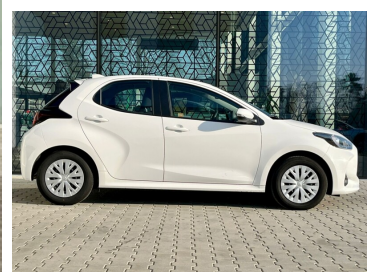

Toyota
Pewne Auto

Toyota Yaris

Yaris | Comfort | FV23% | Salon PL | Serwis ASO |
Rej. 2024 | 1 wł. |

KINTO UŻYWANE
dla Firmy

545 zł
netto / mc

KINTO UŻYWANE
dla Ciebie

670 zł
brutto / mc

KINTO

Okres finansowania 36 mc
Wpłata własna 22%
Limit 30 000 km

Przykładowa Rata miesięczna netto w Leasingu KINTO UŻYWANE dla umowy leasingu zawartej na 36 miesięcy z wpłatą własną 22% ceny pojazdu i limitem przebiegu 30000 km w okresie umowy. Rata nie obejmuje kosztów rejestracji pojazdu. Szczegóły Leasingu KINTO UŻYWANE i ostateczne warunki finansowania są dostępne u Dilerów Toyoty. Przyznanie finansowania jest uzależnione od pozytywnej oceny zdolności kredytowej potencjalnego leasingobiorcy. W związku z korzystaniem z Leasingu KINTO UŻYWANE pobierane są opłaty przewidziane w Tabeli Opłat i Prowizji. Niniejszy materiał przeznaczony jest dla przedsiębiorców, nie stanowi oferty w rozumieniu Kodeksu cywilnego i ma charakter wyłącznie informacyjny. Zdjęcie samochodu ma charakter poglądowy, może przedstawiać model w innej wersji wyposażenia. Finansującym jest Toyota Leasing Polska Sp. z o.o., ul. Postępu 18b, 02-676 Warszawa.