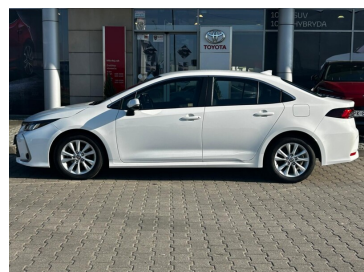

  **KiNTO**
LESZNO KALISZ POZNAŃ-LAWICA

- ✓ Gwarancja Relax aż do 185 000km lub 10 lat
- ✓ Sprawdzona i Pewna Historia Pojazdu
- ✓ Elastyczne Formy Finansowania

Używane: [ToyotaMikolajczak.pl](https://www.toyotamikolajczak.pl)