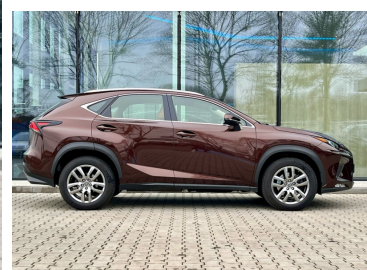

Toyota
Pewne Auto

Lexus NX

NX 300 | Optimum + Elegance | AWD | Vat
Marża | Pełen serwis ASO |

114 900 zł brutto

Standard Kredyt
Okres finansowania 48
Wpłata własna 30%
od **2213 brutto/mc**