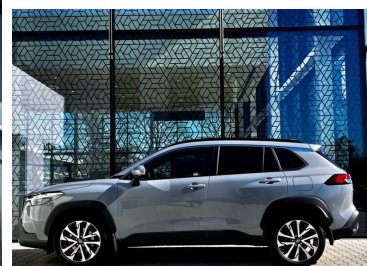

Toyota
Pewne Auto

Toyota Corolla Cross

Corolla Cross | Style | FV23% | Salon PL | Serwis
ASO | Rej. 2023 | 1wł

KINTO UŻYWANE
dla Firmy

787 zł
netto / mc

KINTO UŻYWANE
dla Ciebie

968 zł
brutto / mc

KINTO

Okres finansowania 36 mc
Wpłata własna 26%
Limit 30 000 km

Numer klucza: 129B

Przykładowa Rata miesięczna netto w Leasingu KINTO UŻYWANE dla umowy leasingu zawartej na 36 miesięcy z wpłatą własną 26% ceny pojazdu i limitem przebiegu 30000 km w okresie umowy. Rata nie obejmuje kosztów rejestracji pojazdu. Szczegóły Leasingu KINTO UŻYWANE i ostateczne warunki finansowania są dostępne u Dilerów Toyota. Przyznanie finansowania jest uzależnione od pozytywnej oceny zdolności kredytowej potencjalnego leasingobiorcy. W związku z korzystaniem z Leasingu KINTO UŻYWANE pobierane są opłaty przewidziane w Tabeli Opłat i Prowizji. Niniejszy materiał przeznaczony jest dla przedsiębiorców, nie stanowi oferty w rozumieniu Kodeksu cywilnego i ma charakter wyłącznie informacyjny. Zdjęcie samochodu ma charakter poglądowy, może przedstawiać model w innej wersji wyposażenia. Finansującym jest Toyota Leasing Polska Sp. z o.o., ul. Postępu 18b, 02-676 Warszawa.