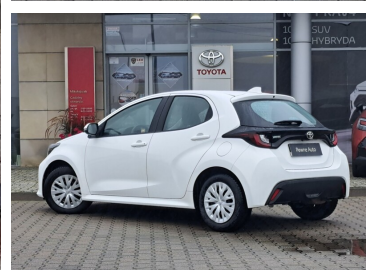

Toyota
Pewne Auto

Toyota Yaris

Toyota Yaris | 1,5-Dual | Comfort | 125KM

Kredyt Toyota Easy Używane Konsument

Okres finansowania: 36

Wpłata własna: 10

53 900 zł brutto

od 1582/mies.