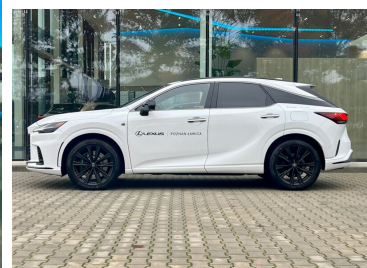

Toyota
Pewne Auto

Lexus RX

RX 500h | F Sport | FV23% | Salon PL | Serwis ASO | 1 właściciel |

KINTO UŻYWANE
dla Firmy

4 116 zł
netto / mies.

KINTO UŻYWANE
dla Ciebie

–
brutto / mies.

KINTO