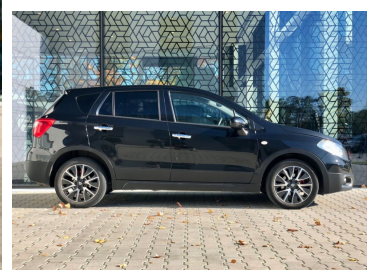

Toyota
Pewne Auto

Suzuki SX4

SX4 | Comfort | Vat Marża | Tempomat | Czujniki
| Klimatyzacja |

Cena przed obniżką: 29 900 zł

Oszczędzasz: 3 000 zł

Cena aktualna:

26 900 zł brutto

Najniższa cena z 30 dni przed obniżką: 29 900 zł