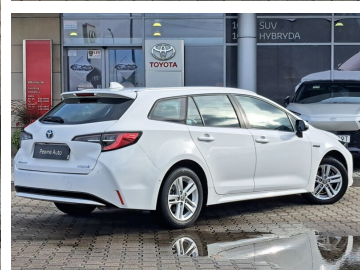

Toyota
Pewne Auto

Toyota Corolla

Toyota Corolla | 1.8 Hybrid | Comfort+Tech |
Salon PL

KINTO UŻYWANE
dla Firmy

1 022 zł
netto / mies.

KINTO UŻYWANE
dla Ciebie

–
brutto / mies.

KINTO

Okres finansowania 36 mies.
Wpłata własna 15%
Limit 15 000 km

77 900 zł brutto

Toyota
Pewne Auto

WYPOSAŻENIE

BEZPIECZEŃSTWO

ABS, ASR (kontrola trakcji), Asystent pasa ruchu, Czujnik deszczu, Czujnik zmierzchu, ESP (stabilizacja toru jazdy), Isofix, Kurtyny powietrzne, Ogranicznik prędkości, Poduszka powietrzna chroniąca kolana, Poduszka powietrzna kierowcy, Poduszka powietrzna pasażera, Poduszki boczne przednie, Światła LED, Światła do jazdy dziennej, Światła przeciwmgielne, Elektroniczna kontrola ciśnienia w oponach, Elektroniczny system rozdziału siły hamowania, Lampy tylne w technologii LED, Boczna poduszka powietrzna kierowcy, Aktywny asystent zmiany pasa ruchu