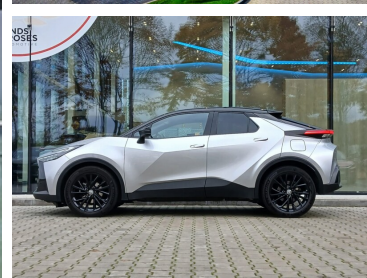

Toyota  
Pewne Auto

144 900 zł brutto

Numer klucza: 159C

**Toyota**  
Pewne Auto