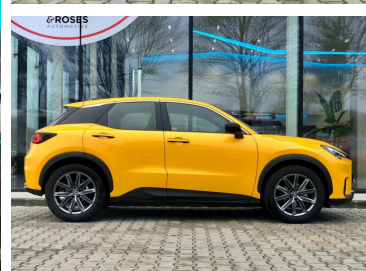

Toyota
Pewne Auto

Lexus LBX

LBX | Elegant + Tech | FV23% | Salon PL | Serwis ASO | 1 właściciel |

KINTO UŻYWANE
dla Firmy

1 168 zł
netto / mies.

KINTO UŻYWANE
dla Ciebie

—
brutto / mies.

KINTO