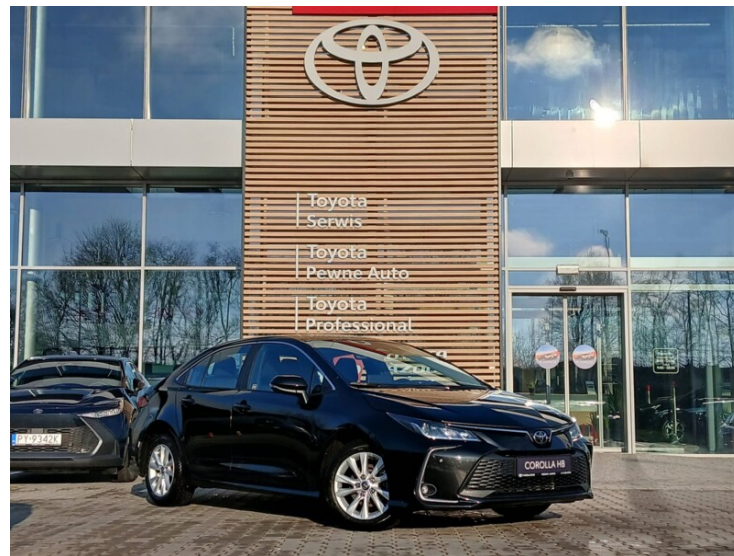

## DILER

Toyota Poznań - Ławica

Poznań, Bukowska 279

www.toyotamikolajczak.pl

61 200 2015

uzywane.poznan@toyocar.pl

Poniedziałek - Piątek: 09:00-18:00  
Sobota: 09:00-15:00