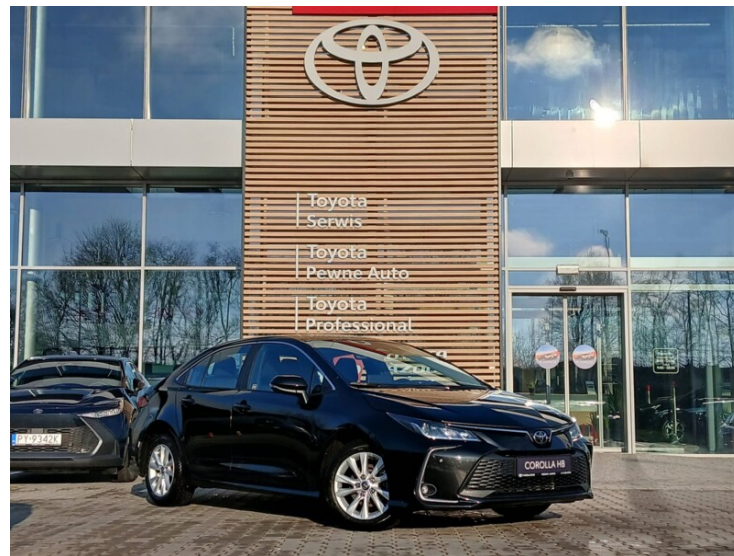

**86 900 zł brutto**

Numer klucza: 17C

**Toyota**  
Pewne Auto

## DILER

Toyota Poznań - Ławica

Poznań, Bukowska 279

www.toyotamikolajczak.pl

61 200 2015

uzywane.poznan@toyocar.pl

Poniedziałek - Piątek: 09:00-18:00  
Sobota: 09:00-15:00