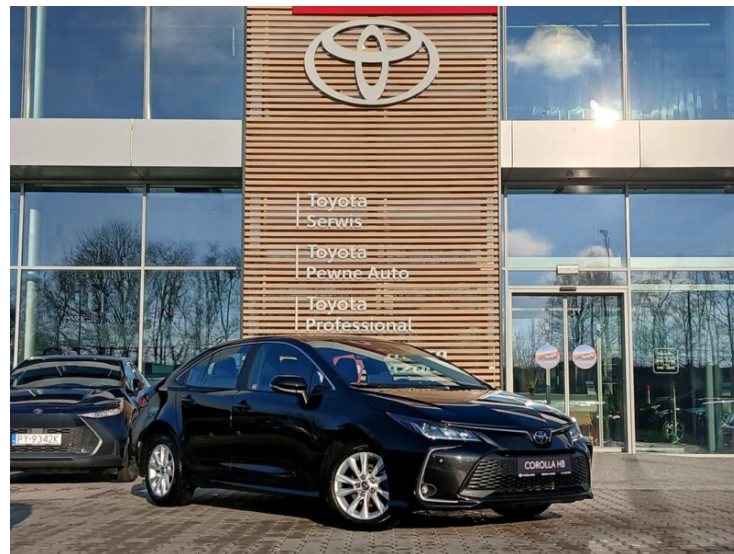

## DILER

Toyota Poznań - Ławica

Poznań, Bukowska 279

www.toyotamikolajczak.pl

61 200 2015

uzywane.poznan@toyocar.pl

Poniedziałek - Piątek: 09:00-18:00  
Sobota: 09:00-15:00