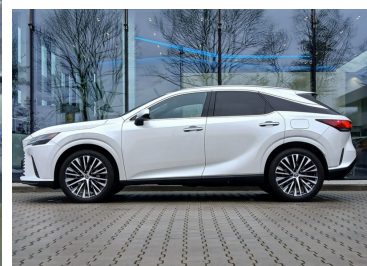

Toyota
Pewne Auto

Lexus RX

RX 350h | Prestige | FV23% | Salon PL | Serwis ASO | 1 właściciel |

KINTO UŻYWANE
dla Firmy

2 592 zł
netto / mies.

KINTO UŻYWANE
dla Ciebie

3 186 zł
brutto / mies.

KINTO