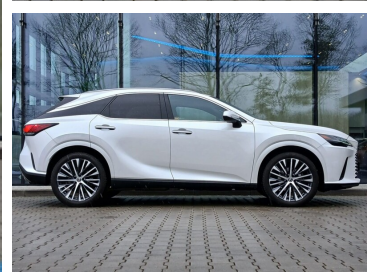

Toyota
Pewne Auto

Lexus RX

RX 350h | Prestige | FV23% | Salon PL | Serwis ASO | 1 właściciel |

KINTO UŻYWANE
dla Firmy

2 592 zł
netto / mies.

KINTO UŻYWANE
dla Ciebie

3 186 zł
brutto / mies.

KINTO