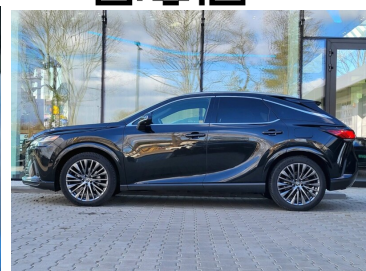

Toyota
Pewne Auto

 Mikołajczak |  **KiNTO**

LESZNO KALISZ POZNAŃ-LAWICA

-  Gwarancja Relax aż do 185 000km lub 10 lat
-  Sprawdzona i Pewna Historia Pojazdu
-  Elastyczne Formy Finansowania

 Używane.ToyotaMikolajczak.pl