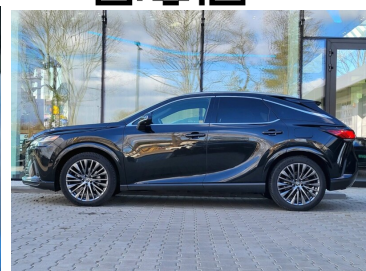

Toyota  
Pewne Auto

 Mikołajczak |  **KINTO**

LESZNO KALISZ POZNAŃ-LAWICA

-  Gwarancja Relax aż do 185 000km lub 10 lat
-  Sprawdzona i Pewna Historia Pojazdu
-  Elastyczne Formy Finansowania

 Używane.ToyotaMikolajczak.pl 