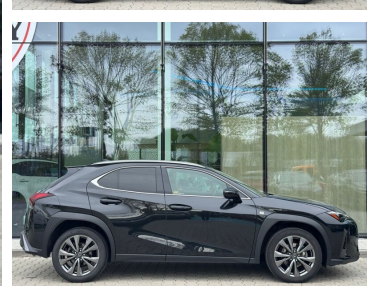

Toyota
Pewne Auto

Lexus UX

UX 250h | F Sport Design | FV23% | Salon PL |
ASO | Bezwypadkowy |

139 900 zł brutto

Numer klucza: 173A

Toyota
Pewne Auto

WYPOSAŻENIE

BEZPIECZEŃSTWO