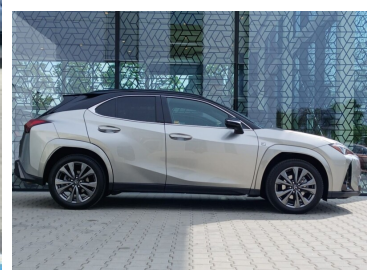

Toyota  
Pewne Auto

# Lexus UX

UX 300h | F Sport + Fuji | AWD | Bezwypadkowy  
| Salon PL | ASO |

**209 900 zł brutto**

Numer klucza: 3A

**Toyota**  
Pewne Auto