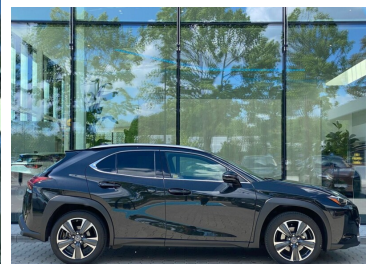

Toyota
Pewne Auto

Lexus UX

UX 250h | Business + Techno | FV23% | Salon PL
| Serwis ASO | 1 wł

133 900 zł brutto

Toyota
Pewne Auto

WYPOSAŻENIE

BEZPIECZEŃSTWO

ABS, ASR (kontrola trakcji), Asystent pasa ruchu, Czujnik deszczu, Czujnik zmierzchu, ESP (stabilizacja toru jazdy), Isofix, Kurtyny powietrzne, Ogranicznik prędkości, Poduszka powietrzna chroniąca kolana, Poduszka powietrzna kierowcy, Poduszka powietrzna pasażera, Poduszki boczne przednie, Światła LED, Światła do jazdy dziennej, Światła przeciwmgielne, Elektroniczna kontrola ciśnienia w oponach, Elektroniczny system rozdziału siły hamowania, Lampy tylne w technologii LED, Spryskiwacze reflektorów, System wspomagania hamowania, Asystent hamowania - Brake Assist, Kontrola odległości, Aktywny asystent zmiany pasa ruchu, Asystent (czujnik) martwego pola