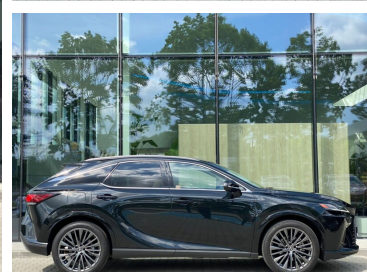

Toyota
Pewne Auto

Lexus RX

RX 450h+ | Omotenashi | FV23% | 1 właściciel |
KINTO | ASO |

304 900 zł brutto

Numer klucza: 72A

WYPOSAŻENIE

BEZPIECZEŃSTWO

ABS, ASR (kontrola trakcji), Asystent pasa ruchu, Czujnik deszczu, Czujnik zmierzchu, ESP (stabilizacja toru jazdy), Isofix, Kurtyny powietrzne, Ogranicznik prędkości, Poduszka powietrzna chroniąca kolana, Poduszka powietrzna kierowcy, Poduszka powietrzna pasażera, Poduszki boczne przednie, Poduszki boczne tylne, Światła LED, Światła do jazdy dziennej, Światła przeciwmgielne, Elektroniczna kontrola ciśnienia w oponach, Elektroniczny system rozdziału siły hamowania, Lampy doświetlające zakręt, Lampy tylne w technologii LED, Poduszka kolan pasażera, Spryskiwacze reflektorów, System wspomagania hamowania, Boczna poduszka powietrzna kierowcy, Kurtyny powietrzne - tył, Asystent hamowania - Brake Assist, Aktywny asystent hamowania awaryjnego, System powiadamiania o wypadku, System ostrzegający o możliwej kolizji, Kontrola odległości, Oświetlenie adaptacyjne, Asystent zapobiegania kolizjom na skrzyżowaniu, Aktywny asystent zmiany pasa ruchu, Asystent (czujnik) martwego pola