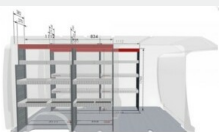

3 262 zł

Podłoga 12mm - pojedyncze drzwi przesuwne L2  
Zabudowy przestrzeni ładunkowej

3 417 zł

Podłoga 12mm - pojedyncze drzwi przesuwne L3  
Zabudowy przestrzeni ładunkowej

3 769 zł

Ostony nadkoli z drewna  
Zabudowy przestrzeni ładunkowej