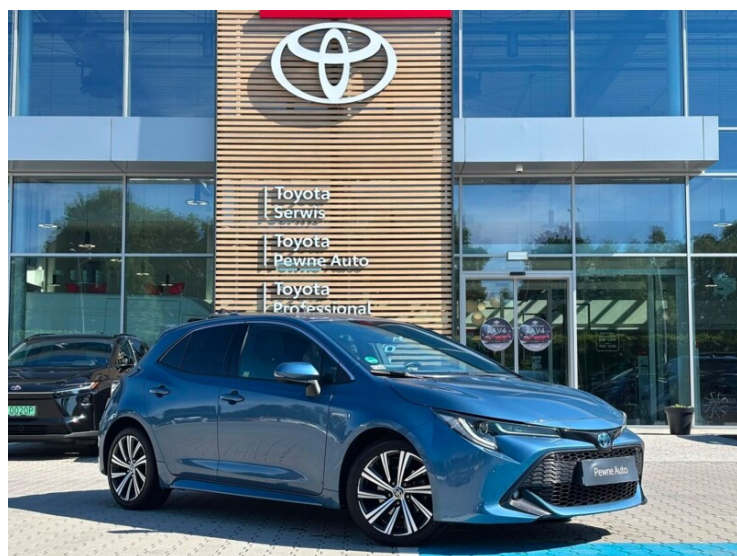

Toyota  
Pewne Auto

## DILER

Toyota Poznań - Ławica

Poznań, Bukowska 279

www.toyotamikolajczak.pl

61 200 2015

uzywane.poznan@toyocar.pl

Poniedziałek - Piątek: 09:00-18:00  
Sobota: 09:00-15:00