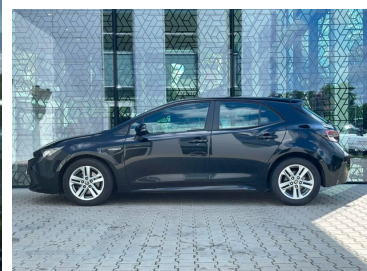

Toyota
Pewne Auto

Toyota Corolla

Corolla | Comfort + Tech | FV23% | Salon PL |
Bezwypadkowy |

KINTO UŻYWANE
dla Firmy

1 072 zł
netto / mies.

KINTO UŻYWANE
dla Ciebie

–
brutto / mies.

KINTO