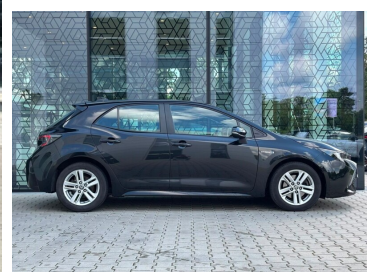

Toyota
Pewne Auto

Toyota Corolla

Corolla | Comfort + Tech | FV23% | Salon PL |
Bezwypadkowy |

KINTO UŻYWANE
dla Firmy

1 072 zł
netto / mies.

KINTO UŻYWANE
dla Ciebie

–
brutto / mies.

KINTO