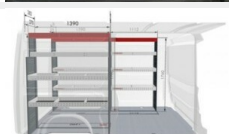

3 262 zł

Podłoga 12mm - pojedyncze drzwi przesuwne L2
Zabudowy przestrzeni ładunkowej

3 417 zł

Podłoga 12mm - pojedyncze drzwi przesuwne L3
Zabudowy przestrzeni ładunkowej

3 769 zł

Ostony nadkoli z drewna
Zabudowy przestrzeni ładunkowej