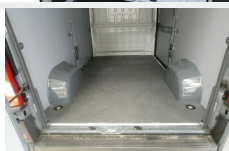

Podłoga polipropylenowa - L4 (kompatybilne z każdą wersją drzwi przesuwnych)
Zabudowy przestrzeni ładunkowej

3 883 zł