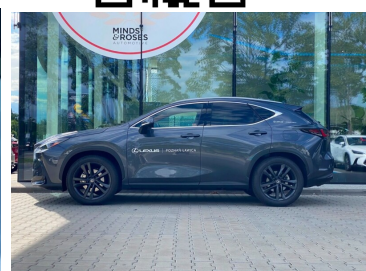

Toyota
Pewne Auto

Mikolajczak | LEXUS KINTO

LESZNO KALISZ POZNAŃ-LAWICA

- ✓ Gwarancja Relax aż do 185 000km lub 10 lat
- ✓ Sprawdzona i Pewna Historia Pojazdu
- ✓ Elastyczne Formy Finansowania

Używane.ToyotaMikolajczak.pl

Lexus NX

NX 350h | Prestige + Tazuna + Design | AWD | FV23% | ASO | Gwarancja

Cena przed obniżką: 249 900 zł

Oszczędzasz: 5 000 zł

Cena aktualna:

244 900 zł brutto

WYPOSAŻENIE

BEZPIECZEŃSTWO